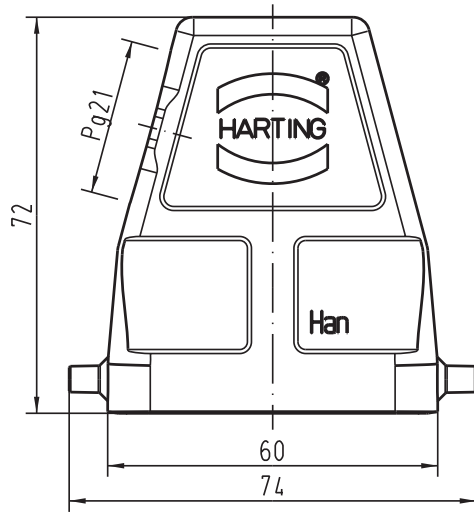

Alle Rechte vorbehalten/ All rights reserved

 All Dimensions in mm Original Size DIN A 4		Techn. Character.			Nicht tolerierte Masse/ Free size tolerances		
		Del.	Name	Masstab/Scale	Han 6B-gs-21 Tüllengehäuse/ hood side-entry		
		Detail.	13.12.04	St			
		Insp.		SP			
		Stand.					
411376		HARTING Electric GmbH & Co. KG				TB 09 30 006 0511	Blatt/ page
Mod.	Dat.	Name	D-32339 Espelkamp	Sub.			