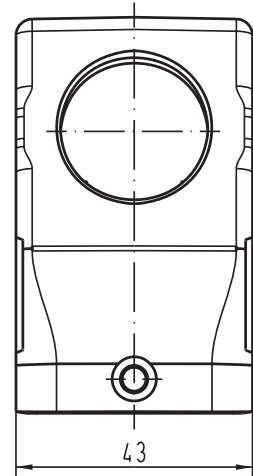

Alle Rechte vorbehalten/ All rights reserved

 All Dimensions in mm Original Size DIN A 4		Techn. Character.			Nicht tolerierte Masse/ Free size tolerances		
		Del.	Name	Masstab/Scale	Han 6B-gs-21 Tüllengehäuse/ hood side-entry		
		Detail.	13.12.04	St			
		Insp.		SP			
		Stand.					
411376		HARTING Electric GmbH & Co. KG				TB 09 30 006 0511	Blatt/ page
Mod.	Dat.	Name	D-32339 Espelkamp	Sub.			